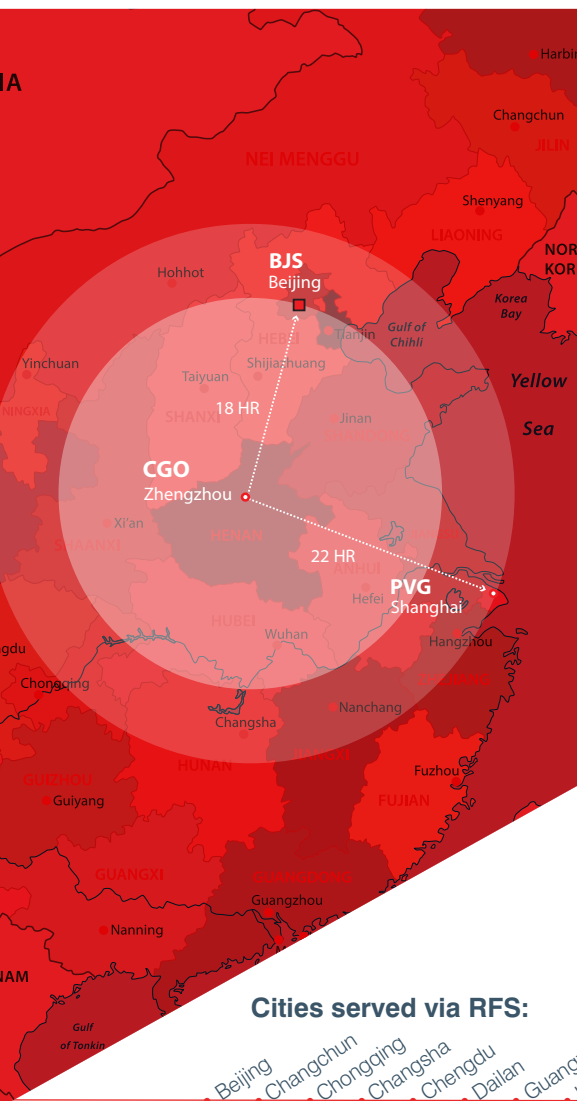

MILAN-ZHENGZHOU

C8 8732*		C8 8743*		
Day	MILAN	ZHENGZHOU	NOVOSIBIRSK	MILAN
2	ETD 18:45			
3		ETA 10:45	ETA 16:45	ETA 19:35
3		ETD 12:45	ETD 17:45	

C8 8756		C8 8767		
Day	MILAN	ZHENGZHOU	NOVOSIBIRSK	MILAN
5		ETA 19:05		
5	ETD 02:00	ETD 21:05		
6			ETA 01:00	ETA 02:45
6			ETA 02:00	

C8 8777		C8 8787			
Day	MILAN	NOVOSIBIRSK	ZHENGZHOU	NOVOSIBIRSK	MILAN
7					
7	ETD 11:35				
1		ETA 00:10	ETA 06:50	ETD 12:50	ETA 14:35
1		ETD 01:20	ETD 08:50	ETD 13:50	

* New service starting September 20, 2016