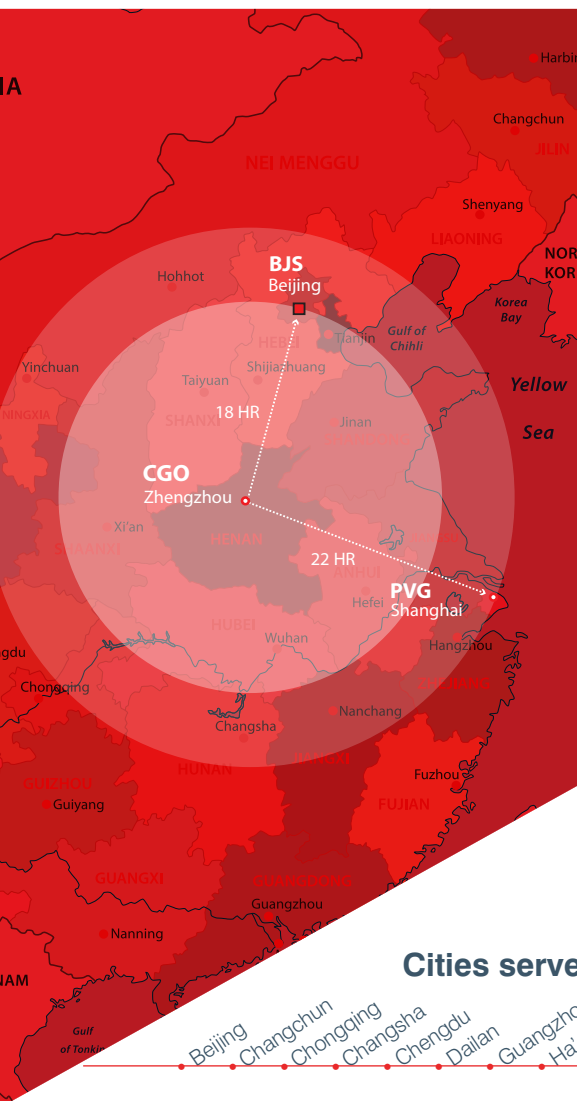

MILAN-ZHENGZHOU

	C8 8756	C8 8766			
Day	MILAN	NOVOSIBIRSK	ZHENGZHOU	NOVOSIBIRSK	MILAN
6		ETA 14:15		ETA 22:15	
6	ETD 03:10	ETD 15:45			
7			ETD 00:15	ETD 03:15	ETA 07:15
7				ETD 04:15	

	C8 8777*	C8 8787			
Day	MILAN	NOVOSIBIRSK	ZHENGZHOU	NOVOSIBIRSK	MILAN
7		ETA 22:05			
7	ETD 11:50	ETD 23:05			
1			ETA 05:35	ETD 10:35	ETA 14:35
1			ETA 07:35	ETD 11:35	

Your best link to China

www.cargolux-italia.com

you name it. We fly it!